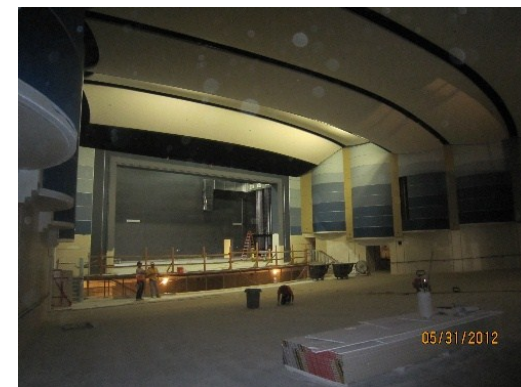

La siguiente información estará disponible visitando nuestro sitio web en:
schools.psusd.us/rmhs

- Filosofía del Director
- Cultura de la Escuela y Expectativas
- Niveles de grado en RMHS
- Currículo Escolar
  - Clases Básicas
  - Honores/AP (colocación avanzada)
  - Idiomas Extranjeros
  - AVID
  - Artes Escénicas
  - Artes Culinarias
  - Multimedia
  - Electivas
- Actividades/Co-curriculares
- Graduación/Requisitos de Colegio
- Academia Guia Hacia una Carrera
- Instalaciones/edificios (teatro, gimnasio, estadio)
- Progreso de la Construcción
- Recorridos de las instalaciones para estudiantes, padres y la comunidad
- Comentarios/Voluntarios/Oportunidades de Comité
- Calendario Escuela/Distrito
- Preguntas frecuentes

Si usted tiene alguna pregunta, por favor mande un email a la administración de Rancho Mirage High School kwagner@psusd.us o llame al (760) 416-6037